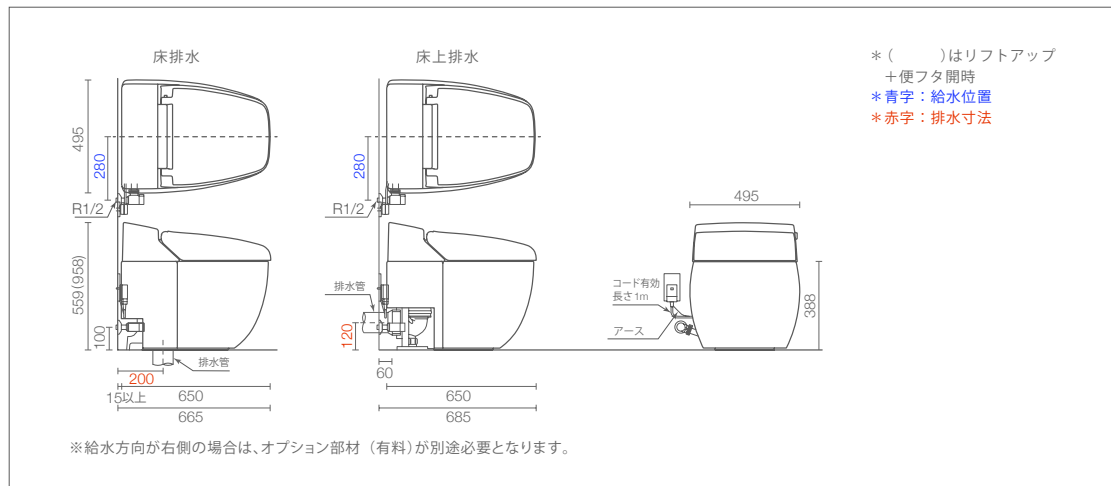

■ VEROSA(ヴェローサ)トイレについて - 2

Water Pressure / 水圧

最低必要水圧：静水圧0.15MPa 流動圧0.05MPa(瞬間流量13ℓ/min)

最高水圧 : 0.75MPa以下(静水圧)

- 洗面所や浴室などの水栓金具を同時に使用した場合でも、上記水圧と流量が必要です。
と流量が必要です。
- 10A以下の配管では上記の水圧と流量が得られない可能性が高いため、15A(13mm)以上の配管をご使用ください。

Dimensions / 本体寸法 (mm)

Space / スペース (mm)

- 便座先端から壁またはドア、柱までの距離が400mm以下では、人体検知センサーの検知範囲に入り、“便座が開いたまま”または“脱臭検知ファンが回ったまま”になることがあります。
- 便器に向かって左右共に70mm以上の空間を確保してください。

Others / その他

- 納期は約30日です。お早めにご相談くださいますようお願い致します。
- 5年間の保証が付いております。
- 当製品は日本国内向け仕様です。海外でのご使用はおやめください。
- 製品価格に運賃は含まれません。
- モニターの仕様により掲載されている製品のカラーは実物と異なる場合があります。ご注文時に必ずご確認ください。