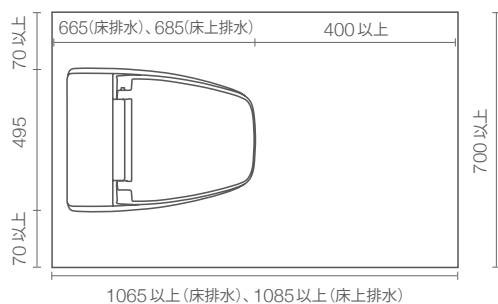

■ VEROSA(ヴェローサ)トイレについて - 2

Water Pressure / 水圧

最低必要水圧：静水圧0.15MPa 流動圧0.05MPa(瞬間流量13ℓ/min)

最高水圧 : 0.75MPa以下(静水圧)

- 洗面所や浴室などの水栓金具を同時に使用した場合でも、上記水圧と流量が必要です。
と流量が必要です。
- 10A以下の配管では上記の水圧と流量が得られない可能性が高いため、15A(13mm)以上の配管をご使用ください。

Dimensions / 本体寸法 (mm)

Space / スペース (mm)

- 便座先端から壁またはドア、柱までの距離が400mm以下では、人体検知センサーの検知範囲に入り、“便座が開いたまま”または“脱臭検知ファンが回ったまま”になることがあります。
- 便器に向かって左右共に70mm以上の空間を確保してください。

Others / その他

- 納期は約30日です。お早めにご相談くださいますようお願い致します。
- 5年間の保証が付いております。
- 当製品は日本国内向け仕様です。海外でのご使用はおやめください。
- 製品価格に運賃は含まれません。
- モニターの仕様により掲載されている製品のカラーは実物と異なる場合があります。ご注文時に必ずご確認ください。