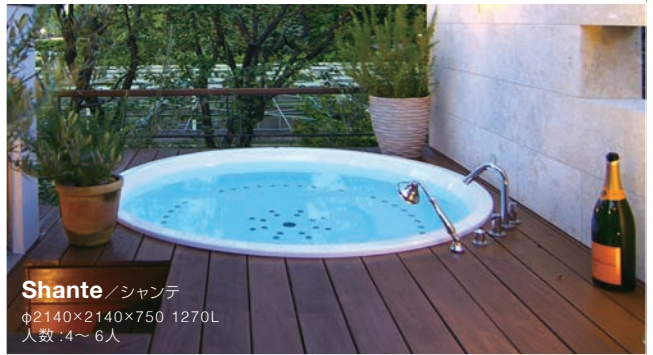

Riviera / リビエラ
5600×2920×1040 5100L
人数: 10～15人

Monta / モンタ
2940×2200×1030 2580L
人数: 7～10人

Montarossa / モンタロッサ
3520×2800×1050 2580L
人数: 7～10人

Media / メディア
4000×2200×850 2450L
人数: 5～6人

Aundeen / アンディーニ
φ2140×2140×1010 1400L
人数: 4～6人

Shante / シャンテ
φ2140×2140×750 1270L
人数: 4～6人

Square 1 / スクエア1
2460×1795×825 1600L
人数: 4～5人

Square 2 / スクエア2
2110×1660×820 1300L
人数: 3～4人

Verde / ヴェルデ
1900×1795×600 925L
人数: 3～4人

Maharaja 2 / マハラジャ 2
3615×3615×1120 2500L
人数: 7～8人