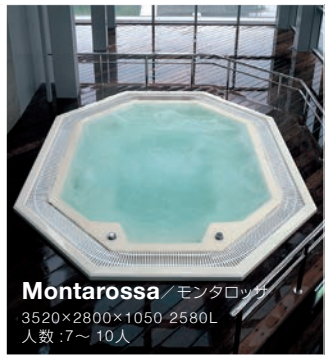

Riviera / リビエラ
5600×2920×1040 5100L
人数: 10～15人

Monta / モンタ
2940×2200×1030 2580L
人数: 7～10人

Montarossa / モンタロッサ
3520×2800×1050 2580L
人数: 7～10人

Media / メディア
4000×2200×850 2450L
人数: 5～6人

Aundeen / アンディーニ
φ2140×2140×1010 1400L
人数: 4～6人

Shante / シャンテ
φ2140×2140×750 1270L
人数: 4～6人

Square 1 / スクエア1
2460×1795×825 1600L
人数: 4～5人

Square 2 / スクエア2
2110×1660×820 1300L
人数: 3～4人

Verde / ヴェルデ
1900×1795×600 925L
人数: 3～4人

Maharaja 2 / マハラジャ 2
3615×3615×1120 2500L
人数: 7～8人