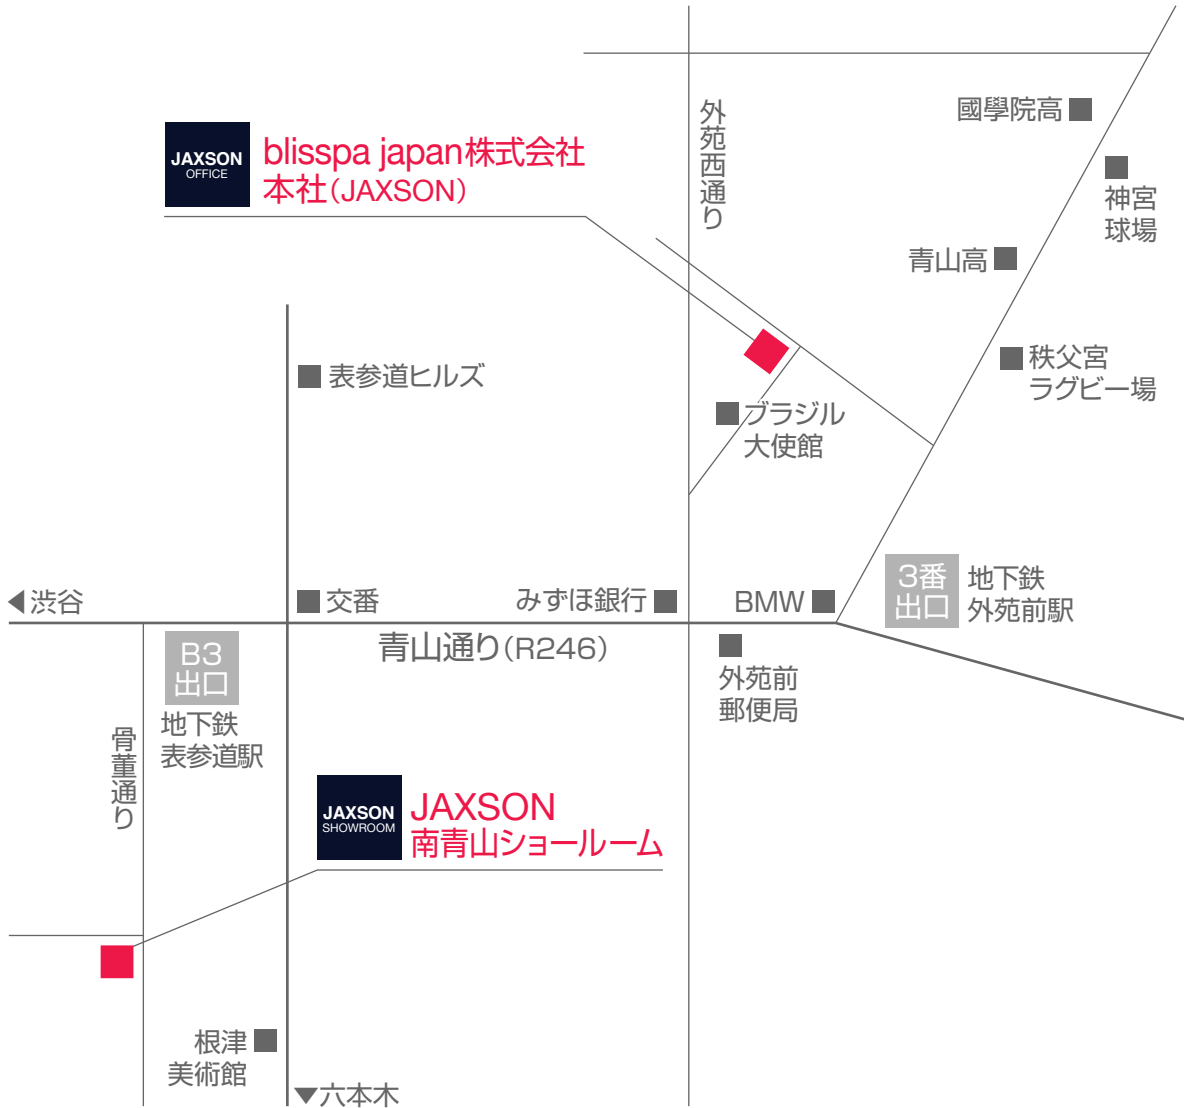

■ blisspa japan株式会社 本社(JAXSON)

* 地下鉄銀座線 外苑前駅 3番出口から徒歩4分

blisspa japan 株式会社

■ HEAD OFFICE

〒107-0061 東京都港区北青山2-11-3 A-PLACEビル 6A TEL:03-5485-5485
OPEN/9:00~18:00 CLOSE/土・日・祝

■ JAXSON 南青山ショールーム

〒107-0062 東京都港区南青山6-12-1 TEL:03-5485-2180
OPEN/10:30~18:00 CLOSE/月曜日

* 地下鉄銀座線、千代田線、半蔵門線 表参道駅 B3 出口から青山学院大学方面へ徒歩2分
マックスマールを左折 直進約10分