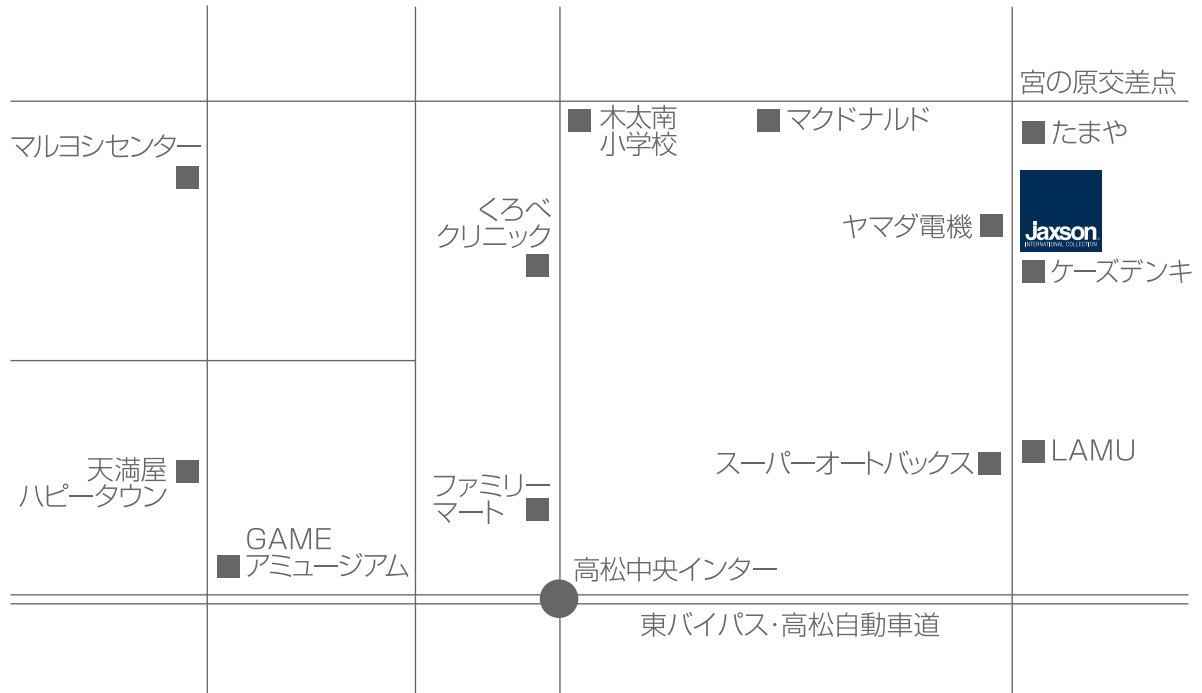

■ JAXSON 高松ショールーム / 旺建

* お車でのご案内
高松自動車道、高松中央インターチェンジより10分

株式会社 旺建

JAXSON 高松ショールーム

〒761-0101 香川県高松市春日町 163-1 TEL : 087-843-5500

OPEN / 10:00 ~ 18:00

CLOSE / 水曜日