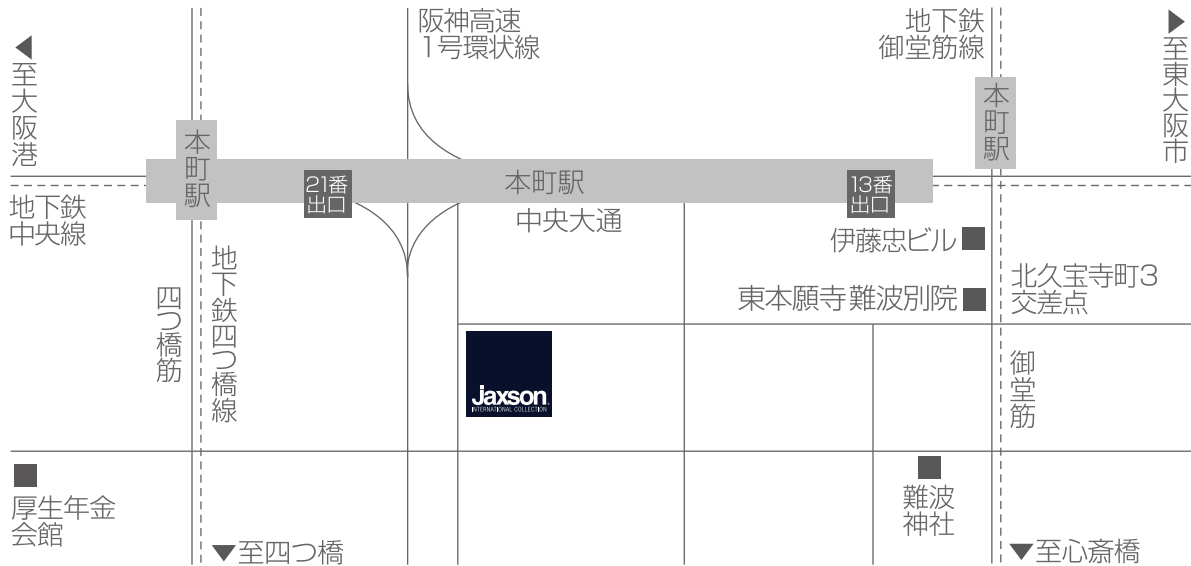

■ JAXSON 大阪営業所 / プレゼンテーションセンター

- * 地下鉄御堂筋線 本町駅13番出口 徒歩約3分 御堂筋を南へ、北久宝寺町3を右折
- 地下鉄四つ橋線 本町駅21番出口 徒歩約3分 中央大通りを東へ、阪神高速をくぐり右折

株式会社 JAXSON

大阪営業所 / プレゼンテーションセンター

〒541-0057 大阪市中央区北久宝寺町 4-3-5 本町サミットビル 1F

TEL : 06-4963-9743 FAX : 06-4963-9744

OPEN / 10:00 ~ 18:00 CLOSE / 土・日・祝日

- * プレゼンテーションセンターは完全予約制とさせていただきます。
- ご予約、お問合せは上記までお願いいたします。