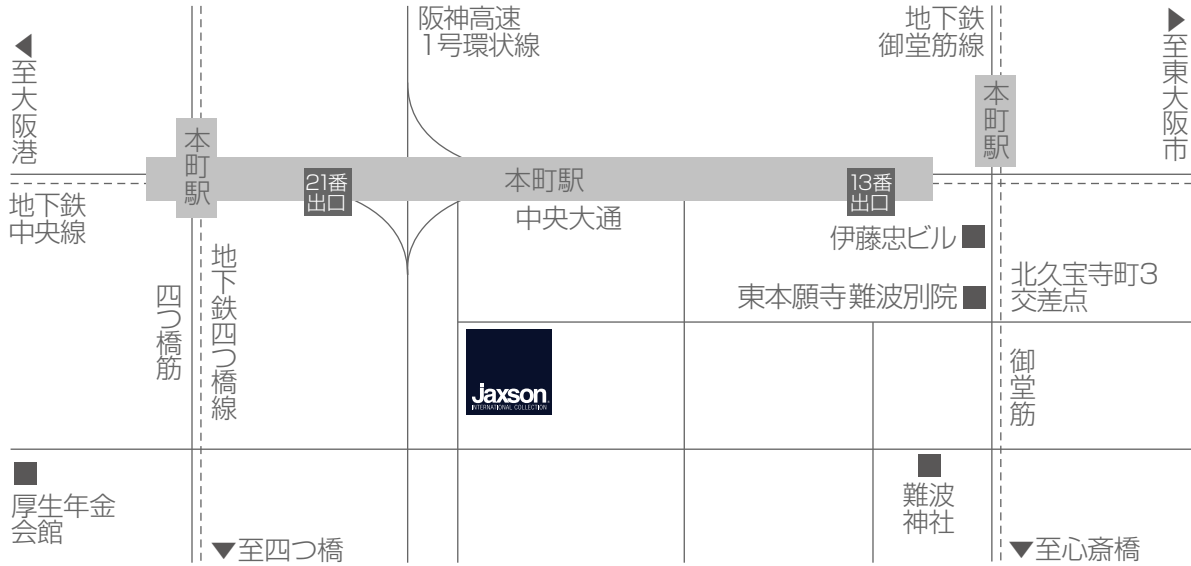

■ JAXSON 大阪営業所 / プレゼンテーションセンター

- * 地下鉄御堂筋線 本町駅13番出口 徒歩約3分 御堂筋を南へ、北久宝寺町3を右折
- 地下鉄四つ橋線 本町駅21番出口 徒歩約3分 中央大通りを東へ、阪神高速をくぐり右折

blisspa japan 株式会社

JAXSON大阪営業所 / プレゼンテーションセンター

〒541-0057 大阪市中央区北久宝寺町 4-3-5 本町サミットビル 1F