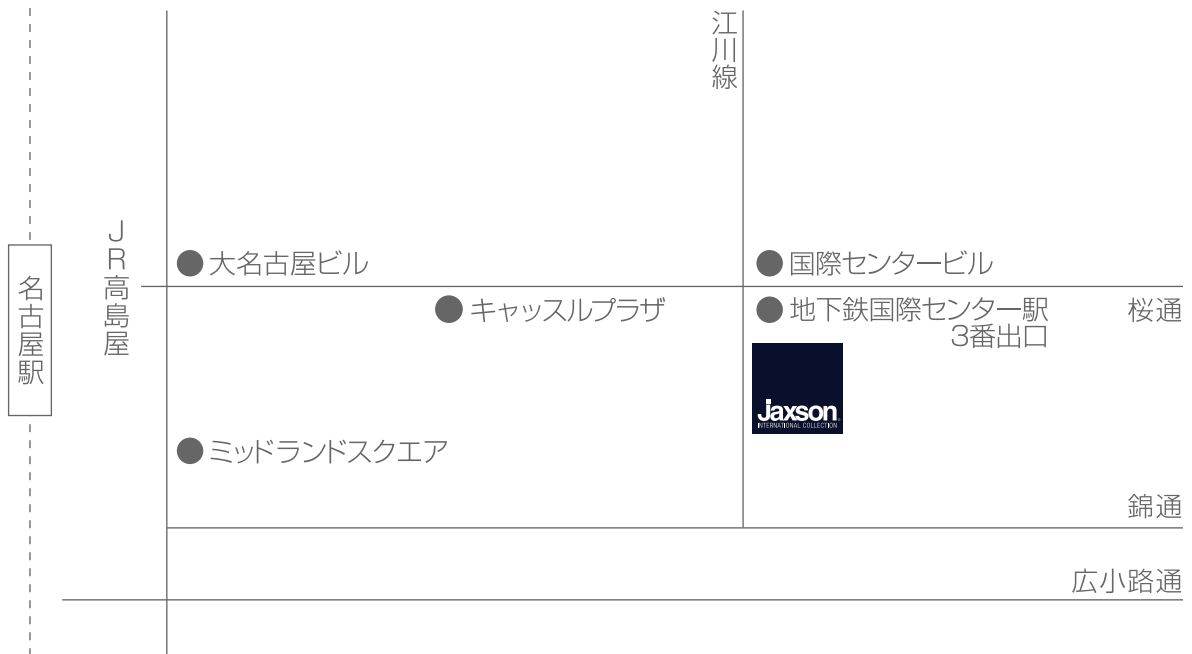

■ JAXSON 名古屋名駅ショールーム / プレステージ

\* 地下鉄桜通線国際センター駅3番出口より すぐ

株式会社 プレステージ

JAXSON 名古屋名駅ショールーム

〒450-0002 愛知県名古屋市中村区名駅 5-10-7 花車ビル中館 1 階 6 号 TEL : 052-581-1126

OPEN / 月曜日～金曜日 10:00 - 18:00

土曜日・日曜日・祝日 11:00 - 17:00

CLOSE / なし (年末年始・夏季休業あり)